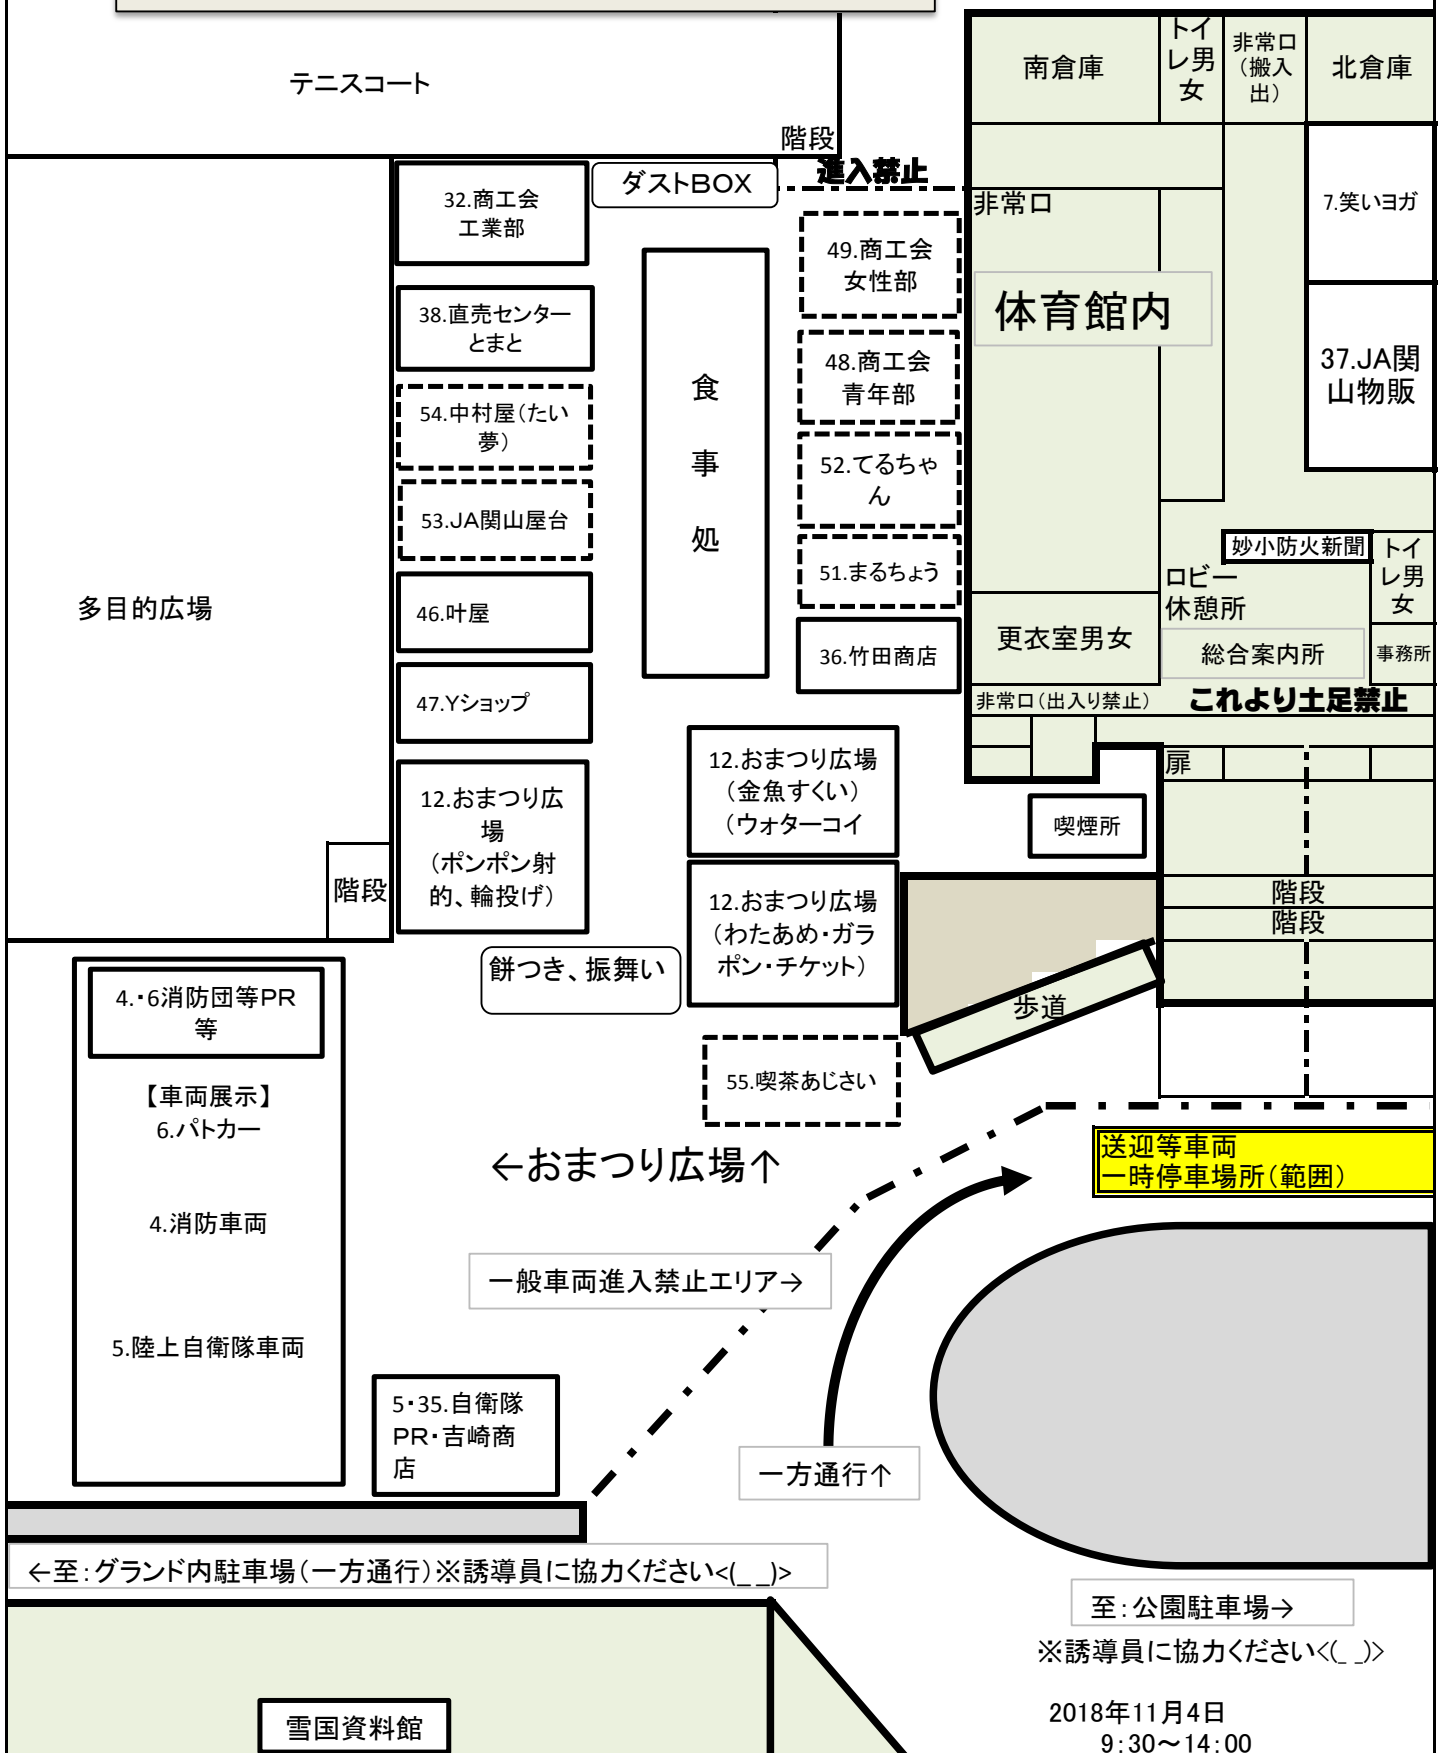

♥第23回 妙高ふるさとまつり♥ 屋外及び1階マップ(来場者用)

←至: グランド内駐車場(一方通行)※誘導員に協力ください<()>

至: 公園駐車場→
※誘導員に協力ください<()>

2018年11月4日
9:30~14:00